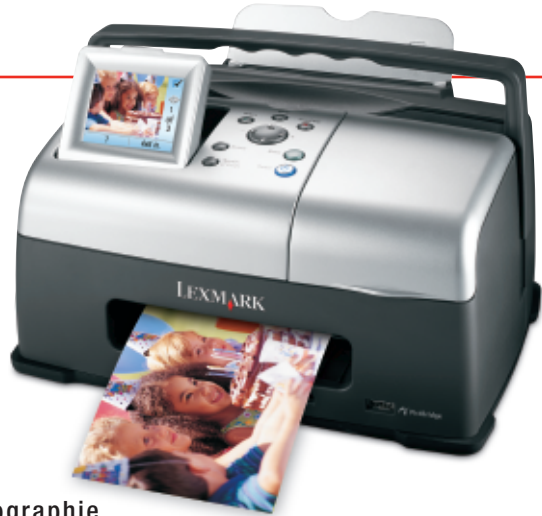

**Jusqu'à 512 Mo.
*Impression sans PC en mode QuickPrint, sans tenir compte du temps de traitement.

1. **Dimensions du produit**
2. 10,81 x 8,3 p x 5,6 po h
   - 4,9 lb
3. **Capacité de papier**
4. Jusqu'à 25 feuilles de papier photo ou lustré

1. **Fonctionnement silencieux**
2. 49 dB(A)
3. **Conformité**
4. ENERGY STAR®

1. **Garantie**
2. Garantie limitée Lexpress™ de un an, sur échange au deuxième jour ouvrable

Cartouches compatibles

couleur

33 ou 35

P 315

LEXMARK^{MC}

LEXMARK^{MC}

P 315

SnapShot

Conçue pour simplifier la photographie.